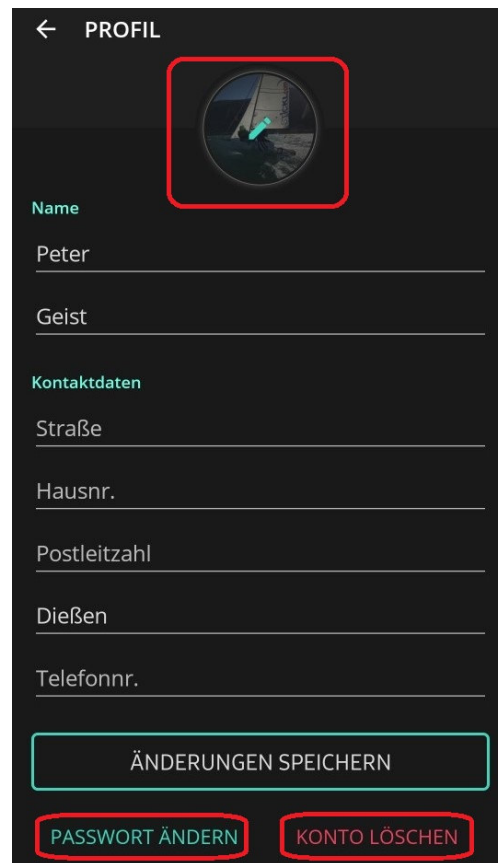

## Standortfreigabe

Das ist... kt as

 Zulassen, dass die App **flinkey** auf den Standort Ihres Geräts zuzugreifen darf?

ABLEHNEN ZULASSEN

WEITER

ÜBERSPRINGEN

Schritt 7 und 8: Flinkey den Zugriff auf den Standort erlauben

Schritt 9: Bluetooth zulassen

Einstellungsmöglichkeiten

Fertig!

Klick auf das Figurensymbol öffnet das Profil  
Button Abmelden nur wenn die App streikt

**Profil bearbeiten:** Optional Bild einfügen, Kontaktdaten ergänzen, Passwort ändern, Konto löschen (nicht reversibel!)