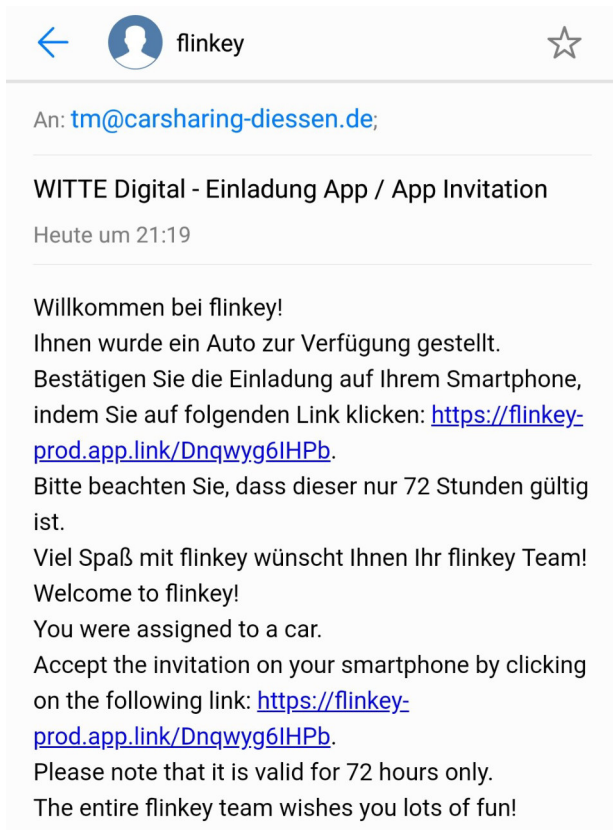

## Flinkey für Nutzer

**Erst-Anmeldung** Der Nutzer erhält folgende Mail:

**Die weitere Bearbeitung muss auf dem Handy des Nutzers erfolgen.**

**Nach Klick auf den Registrierungslink** wird man weitergeleitet in den **Appstore** (Apple) oder **Google Playstore** (Android).

## Registrieren

flinkey

Sie wurden von **CarSharing Dießen e.V.** auf ein Auto eingeladen.

Toyota Aygo 1  
Beginn: 28.12.2024 / 21:19

Registrieren Sie sich jetzt oder melden Sie sich mit ihrem Account an, um das Fahrzeug zu nutzen.