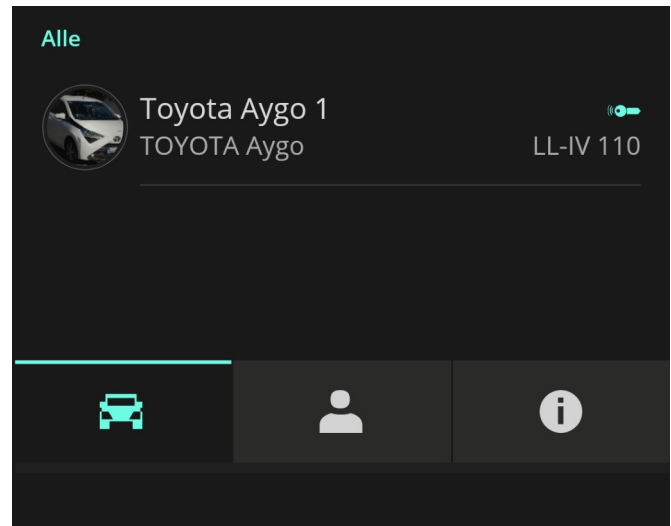

Schritt 9: Bluetooth zulassen

Einstellungsmöglichkeiten

Fertig!

Klick auf das Figurensymbol öffnet das Profil
Button Abmelden nur wenn die App streikt

Profil bearbeiten: Optional Bild einfügen, Kontaktdaten ergänzen, Passwort ändern, Konto löschen (nicht reversibel!)